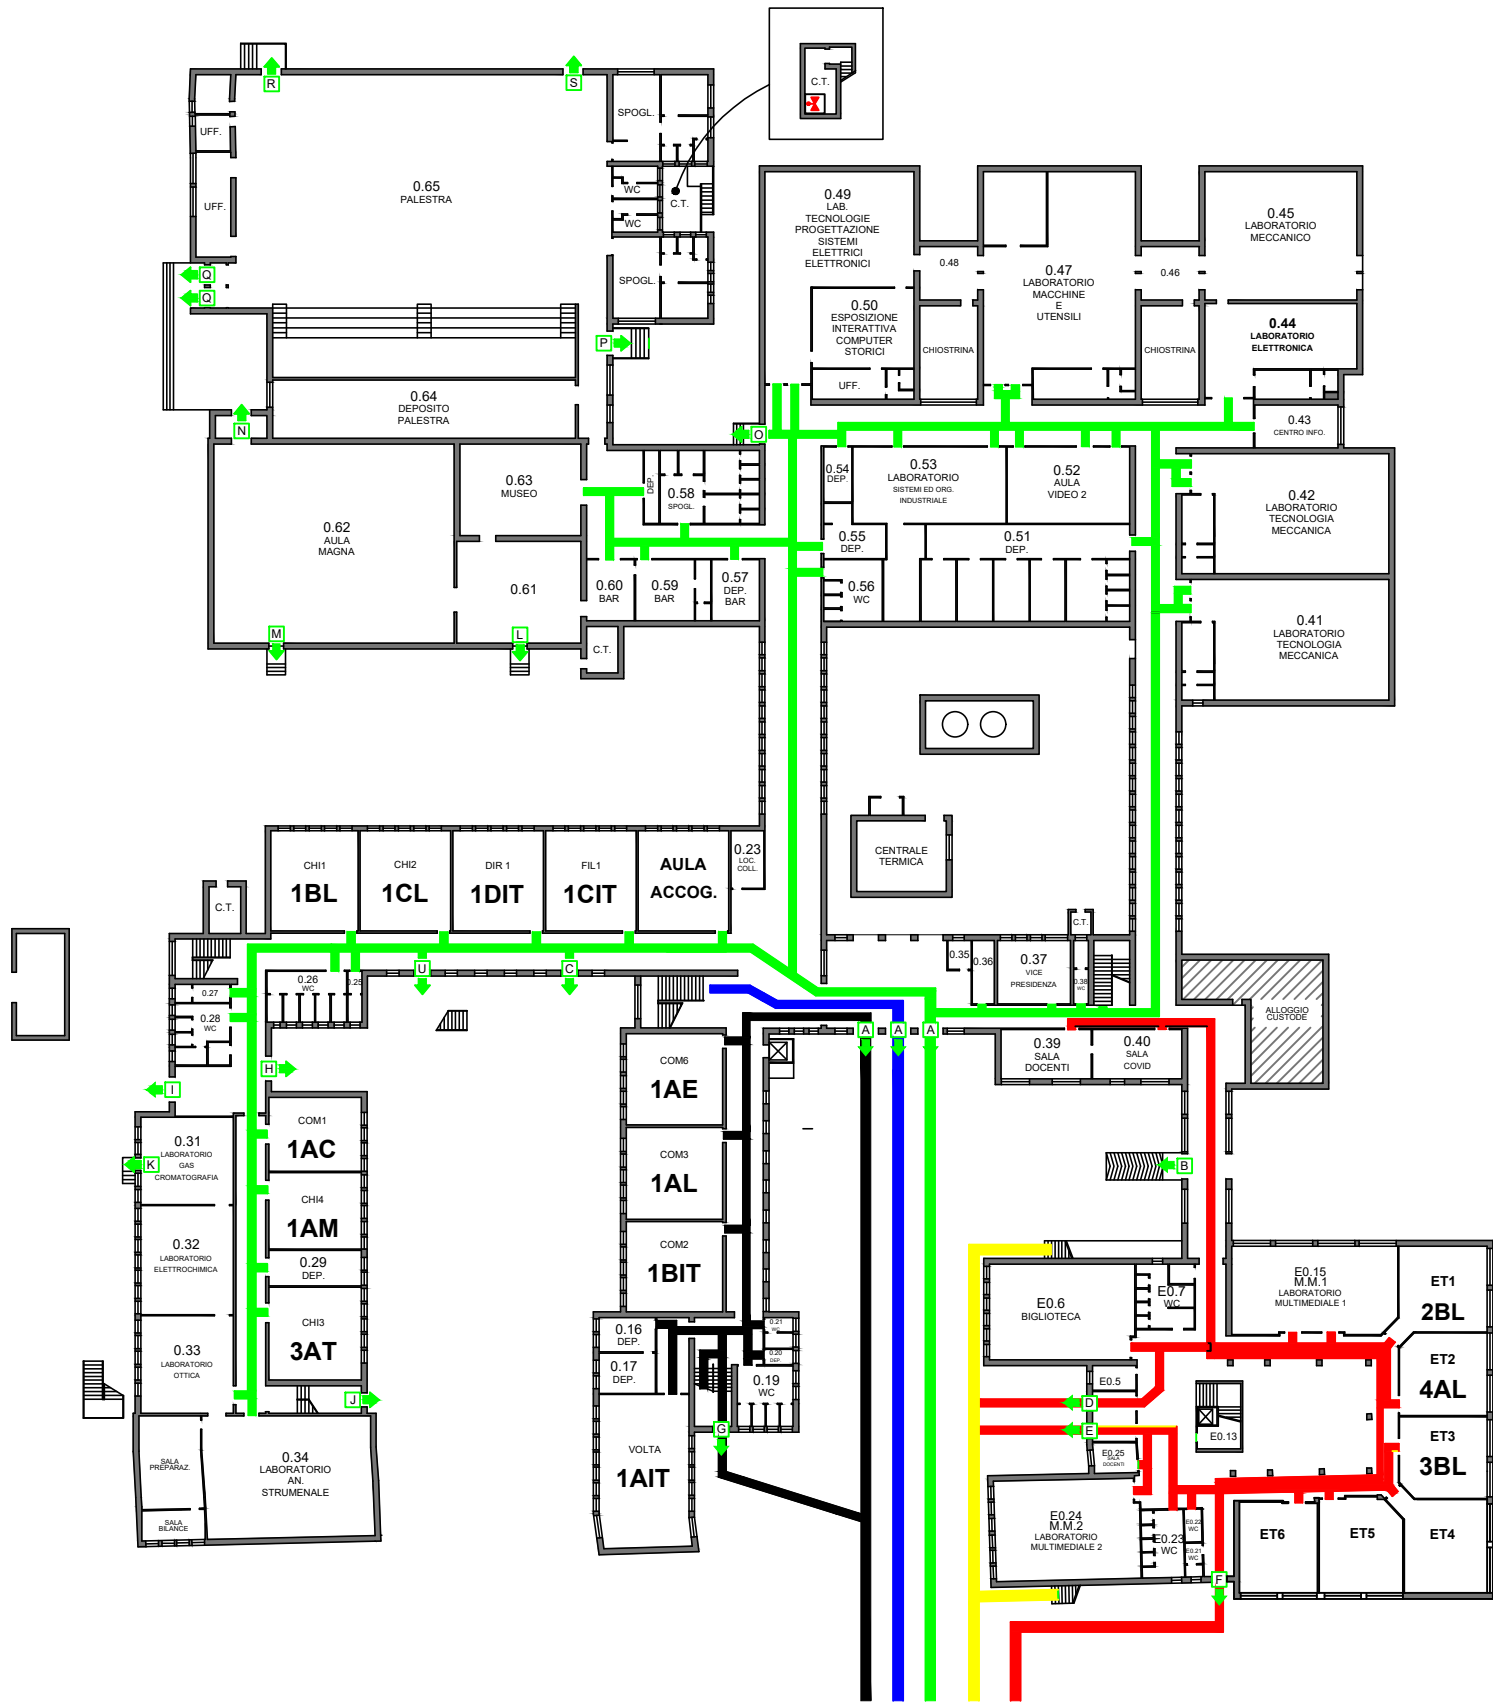

# I.T.I.S. "S. CANNIZZARO" SCUOLA SECONDARIA SECONDO GRADO VIA CONSOLARE LATINA, 263 - COLLEFFERRO (RM) - PIANO TERRA

- █ PERCORSO PIANO TERRA EDIFICIO CENTRALE
- █ PERCORSO DOCENTI E PIANO TERRA ALA ELETTRONICA
- █ PERCORSO PIANO PRIMO ALA ELETTRONICA
- █ PERCORSO PIANO PRIMO EDIFICIO CENTRALE
- █ PERCORSO PIANO SECONDO EDIFICIO CENTRALE